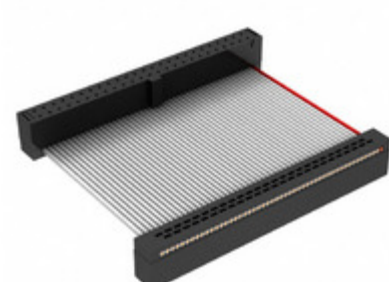

## FFSD-25-D-128.00-01-N-R

**Part Number:** [FFSD-25-D-128.00-01-N-R](#)

**Výrobce:** [Samtec, Inc.](#)

**Popis:** .050 X .050 C.L. FEMALE IDC ASSE

**Datový list:** [FFSD Series Datasheet](#)

[FFSD-xx-x-xx.xx-01-x-x-zzz Drawing](#)

### PARAMETR PRODUKTU

<b>Part Number</b>	FFSD-25-D-128.00-01-N-R	<b>Výrobce</b>	<a href="#">Samtec, Inc.</a>
<b>Popis</b>	.050 X .050 C.L. FEMALE IDC ASSE	<b>Stav volného vedení / RoHS</b>	Bez olova / V souladu RoHS
<b>Dostupné množství</b>	2119 pcs	<b>Datový list</b>	<a href="#">FFSD Series Datasheet</a> <a href="#">FFSD-xx-x-xx.xx-01-x-x-zzz Drawing</a>
<b>Kategorie</b>	<a href="#">Sestavy kabelů</a>	<b>Série</b>	*
<b>Výrobní standardní doba výroby</b>	3 Weeks	<b>Stav volného vedení / RoHS</b>	Lead free / RoHS Compliant
<b>Detailní popis</b>	Position Cable Assembly Rectangular		